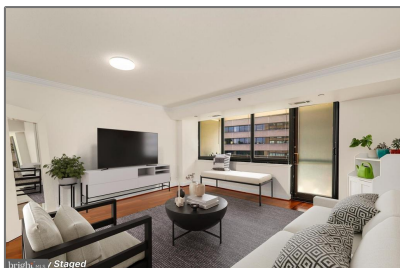

Residential

791 Sqft - 1805 CRYSTAL DRIVE 414,
ARLINGTON, VA 22202

Basic [Details](#)

Property Type: **Residential**

Listing Type: **For Sale**

Price: **\$385,000**

Bedrooms: **1**

Bathrooms: **1**

Sqft: **791 Sqft**

Year Built: **1984**

Price Per SQFT: **\$487**

Status: **Active**

Agent [Info](#)

Amber Williams

(703) 944-3884

amber@sweethomesamerica.com
