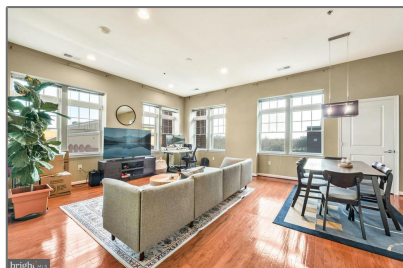

Residential Lease

1,461 Sqft - 309 HOLLAND LANE 215,
ALEXANDRIA, VA 22314

Basic [Details](#)

Property Type: **Residential Lease**

Listing Type: **For Rent**

Price: **\$4,050**

Bedrooms: **2**

Bathrooms: **2**

Sqft: **1,461 Sqft**

Year Built: **2006**

Price Per SQFT: **\$3**

Status: **Active**

Agent [Info](#)

Amber Williams

 (703) 944-3884

 amber@sweethomesamerica.com