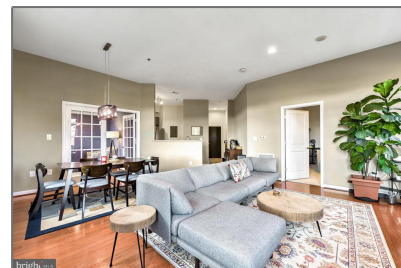

Residential Lease

1,461 Sqft - 309 HOLLAND LANE 215,
ALEXANDRIA, VA 22314

Basic [Details](#)

Property Type: **Residential Lease**

Listing Type: **For Rent**

Price: **\$4,050**

Bedrooms: **2**

Bathrooms: **2**

Sqft: **1,461 Sqft**

Year Built: **2006**

Price Per SQFT: **\$3**

Status: **Active**

Agent [Info](#)

Amber Williams

 (703) 944-3884

 amber@sweethomesamerica.com