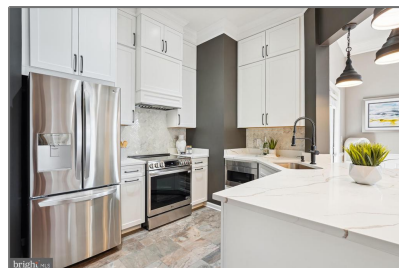

Residential

1,412 Sqft - 8 GRANITE PLACE 461,
GAITHERSBURG, MD 20878

Basic [Details](#)

Property Type: **Residential**

Listing Type: **For Sale**

Price: **\$450,000**

Bedrooms: **2**

Bathrooms: **2**

Sqft: **1,412 Sqft**

Year Built: **2005**

Price Per SQFT: **\$319**

Status: **Active**

Agent [Info](#)

Amber Williams

📞 (703) 944-3884

✉️ amber@sweethomesamerica.com
