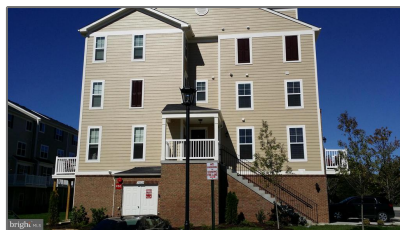

Residential

1,836 Sqft - 25225 BRIARGATE TERRACE,
CHANTILLY, VA 20152

Basic [Details](#)

Property Type: **Residential**

Listing Type: **For Sale**

Price: **\$529,900**

Bedrooms: **3**

Bathrooms: **2**

Sqft: **1,836 Sqft**

Year Built: **2015**

Price Per SQFT: **\$289**

Status: **Active**

Agent [Info](#)

Amber Williams

 (703) 944-3884

 amber@sweethomesamerica.com