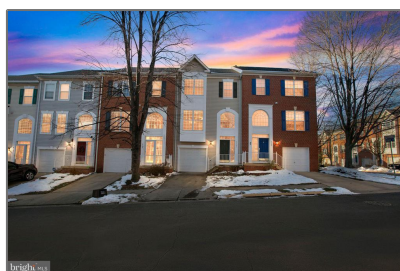

Residential

1,472 Sqft - 4102 HAZELWOOD COURT,
FAIRFAX, VA 22030

Basic [Details](#)

Property Type: **Residential**

Listing Type: **For Sale**

Price: **\$725,000**

Bedrooms: **3**

Bathrooms: **2**

Sqft: **1,472 Sqft**

Year Built: **1997**

Price Per SQFT: **\$493**

Status: **Active**

Agent [Info](#)

Amber Williams

 (703) 944-3884

 amber@sweethomesamerica.com
