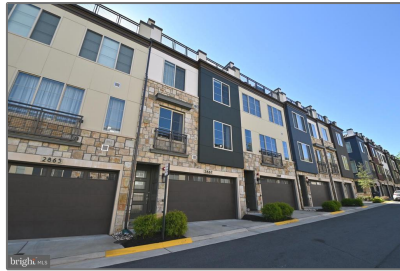

Residential Lease

2,264 Sqft - 2867 LOWEN VALLEY, ALEXANDRIA,
VA 22303

Basic [Details](#)

Property Type: **Residential Lease**

Listing Type: **For Rent**

Price: **\$4,000**

Bedrooms: **4**

Bathrooms: **3**

Sqft: **2,264 Sqft**

Year Built: **2019**

Price Per SQFT: **\$2**

Status: **Active**

Agent [Info](#)

Amber Williams

📞 (703) 944-3884

✉️ amber@sweethomesamerica.com
