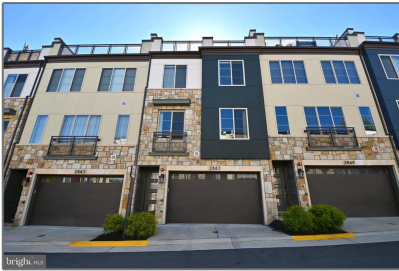

Residential Lease

2,264 Sqft - 2867 LOWEN VALLEY, ALEXANDRIA,
VA 22303

Basic [Details](#)

Property Type: **Residential Lease**

Listing Type: **For Rent**

Price: **\$4,000**

Bedrooms: **4**

Bathrooms: **3**

Sqft: **2,264 Sqft**

Year Built: **2019**

Price Per SQFT: **\$2**

Status: **Active**

Agent [Info](#)

Amber Williams

📞 (703) 944-3884

✉️ amber@sweethomesamerica.com
