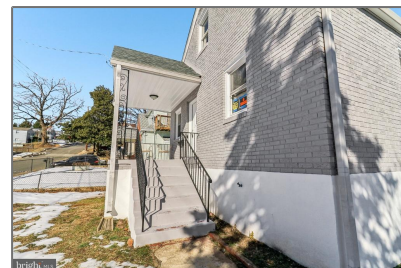

Residential

1,224 Sqft - 4306 SHELL STREET, CAPITOL HEIGHTS, MD 20743

Basic [Details](#)

Property Type: **Residential**

Listing Type: **For Sale**

Price: **\$429,000**

Bedrooms: **3**

Bathrooms: **2**

Sqft: **1,224 Sqft**

Year Built: **1958**

Price Per SQFT: **\$350**

Status: **Active**

Agent [Info](#)

Amber Williams

 (703) 944-3884

 amber@sweethomesamerica.com
