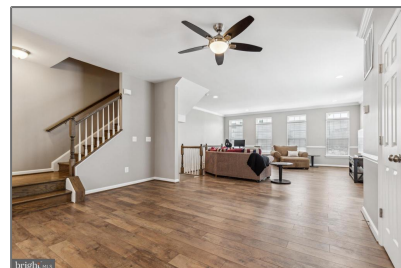

Residential

2,646 Sqft - 200 APSLEY TERRACE,
PURCELLVILLE, VA 20132

Basic [Details](#)

Property Type: **Residential**

Listing Type: **For Sale**

Price: **\$645,000**

Bedrooms: **4**

Bathrooms: **3**

Sqft: **2,646 Sqft**

Year Built: **2018**

Price Per SQFT: **\$244**

Status: **Active**

Agent [Info](#)

Amber Williams

📞 (703) 944-3884

✉️ amber@sweethomesamerica.com