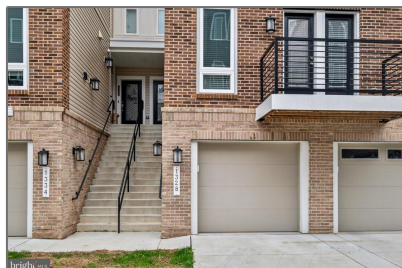

Residential

1,645 Sqft - 1328 RAIL STOP DRIVE,
WOODBIDGE, VA 22191

Basic [Details](#)

Property Type: **Residential**

Listing Type: **For Sale**

Price: **\$485,000**

Bedrooms: **3**

Bathrooms: **2**

Sqft: **1,645 Sqft**

Year Built: **2021**

Price Per SQFT: **\$295**

Status: **Active**

Agent [Info](#)

Amber Williams

📞 (703) 944-3884

✉️ amber@sweethomesamerica.com
