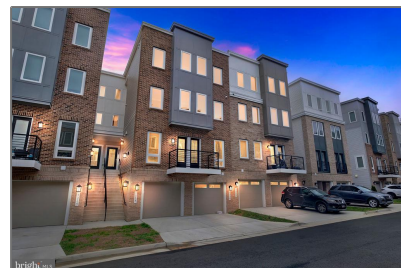

Residential

1,645 Sqft - 1328 RAIL STOP DRIVE,
WOODBIDGE, VA 22191

Basic [Details](#)

Property Type: **Residential**

Listing Type: **For Sale**

Price: **\$485,000**

Bedrooms: **3**

Bathrooms: **2**

Sqft: **1,645 Sqft**

Year Built: **2021**

Price Per SQFT: **\$295**

Status: **Active**

Agent [Info](#)

Amber Williams

📞 (703) 944-3884

✉️ amber@sweethomesamerica.com
