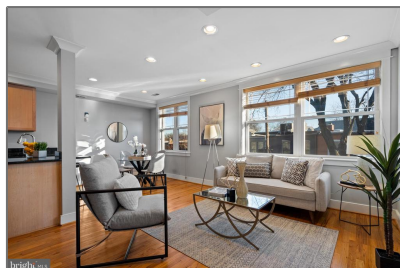

Residential

694 Sqft - 1301 S CAROLINA AVE SE 7,
WASHINGTON, DC 20003

Basic [Details](#)

Property Type: **Residential**

Listing Type: **For Sale**

Price: **\$494,900**

Bedrooms: **1**

Bathrooms: **1**

Sqft: **694 Sqft**

Year Built: **1959**

Price Per SQFT: **\$713**

Status: **Active**

Agent [Info](#)

Amber Williams

(703) 944-3884

amber@sweethomesamerica.com
