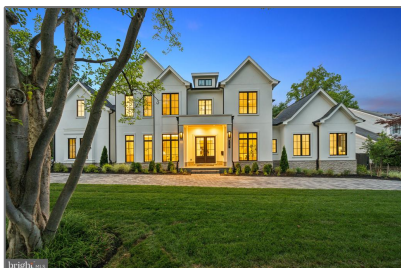

Residential

8,668 Sqft - 5425 MOORLAND LANE, BETHESDA,
MD 20814

Basic [Details](#)

Property Type: **Residential**

Listing Type: **For Sale**

Price: **\$6,450,000**

Bedrooms: **6**

Bathrooms: **8**

Sqft: **8,668 Sqft**

Year Built: **2024**

Price Per SQFT: **\$1,146**

Status: **Active**

Agent [Info](#)

Amber Williams

 (703) 944-3884

 amber@sweethomesamerica.com