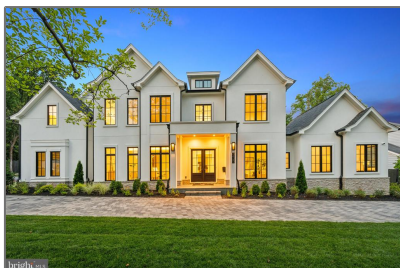

Residential

8,668 Sqft - 5425 MOORLAND LANE, BETHESDA,
MD 20814

Basic [Details](#)

Property Type: **Residential**

Listing Type: **For Sale**

Price: **\$6,450,000**

Bedrooms: **6**

Bathrooms: **8**

Sqft: **8,668 Sqft**

Year Built: **2024**

Price Per SQFT: **\$1,146**

Status: **Active**

Agent [Info](#)

Amber Williams

 (703) 944-3884

 amber@sweethomesamerica.com