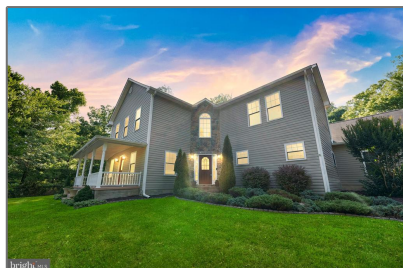

Residential

3,037 Sqft - 18944 WOODBURN ROAD,
LEESBURG, VA 20175

Basic [Details](#)

Property Type: **Residential**

Listing Type: **For Sale**

Price: **\$929,999**

Bedrooms: **4**

Bathrooms: **3**

Sqft: **3,037 Sqft**

Year Built: **2011**

Price Per SQFT: **\$306**

Status: **Active**

Agent [Info](#)

Amber Williams

(703) 944-3884

amber@sweethomesamerica.com
