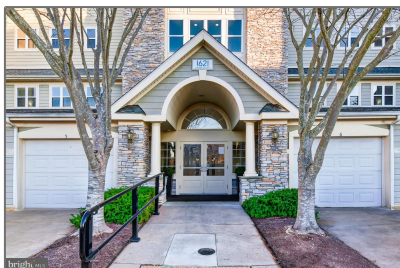

Residential

1,799 Sqft - 1621 LADUE COURT 201,
WOODBIDGE, VA 22191

Basic [Details](#)

Property Type: **Residential**

Listing Type: **For Sale**

Price: **\$428,000**

Bedrooms: **3**

Bathrooms: **2**

Sqft: **1,799 Sqft**

Year Built: **2005**

Price Per SQFT: **\$238**

Status: **Active**

Agent [Info](#)

Amber Williams

 (703) 944-3884

 amber@sweethomesamerica.com
