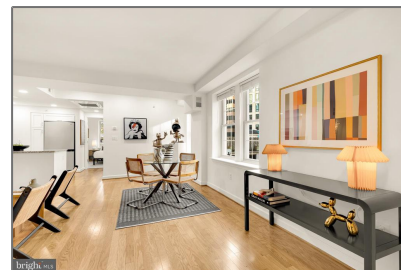

Residential

734 Sqft - 1314 MASSACHUSETTS AVENUE NW
505, WASHINGTON, DC 20005

Basic [Details](#)

Property Type: **Residential**

Listing Type: **For Sale**

Price: **\$435,000**

Bedrooms: **1**

Bathrooms: **1**

Sqft: **734 Sqft**

Year Built: **1947**

Price Per SQFT: **\$593**

Status: **Active**

Agent [Info](#)

Amber Williams

📞 (703) 944-3884

✉️ amber@sweethomesamerica.com
