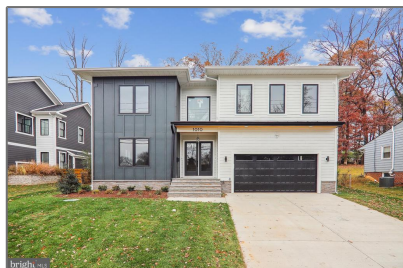

Residential

5,880 Sqft - 1010 COTTAGE STREET SW,
VIENNA, VA 22180

Basic [Details](#)

Property Type: **Residential**

Listing Type: **For Sale**

Price: **\$2,025,000**

Bedrooms: **5**

Bathrooms: **4**

Sqft: **5,880 Sqft**

Year Built: **2024**

Price Per SQFT: **\$501**

Status: **Active**

Agent [Info](#)

Amber Williams

 (703) 944-3884

 amber@sweethomesamerica.com
