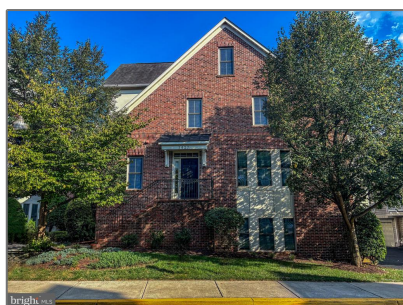

Residential

2,606 Sqft - S 2627 KENMORE COURT,
ARLINGTON, VA 22206

Basic [Details](#)

Property Type: **Residential**

Listing Type: **For Sale**

Price: **\$849,999**

Bedrooms: **2**

Bathrooms: **3**

Sqft: **2,606 Sqft**

Year Built: **2008**

Price Per SQFT: **\$402**

Status: **Active**

Address [Map](#)

Street Dir Prefix: **S**

Agent [Info](#)

Amber Williams