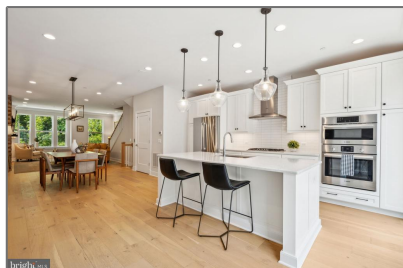

Residential

2,490 Sqft - 10338 GROSVENOR, NORTH
BETHESDA, MD 20852

Basic [Details](#)

Property Type: **Residential**

Listing Type: **For Sale**

Price: **\$1,175,000**

Bedrooms: **4**

Bathrooms: **4**

Sqft: **2,490 Sqft**

Year Built: **2020**

Price Per SQFT: **\$472**

Status: **Active**

Agent [Info](#)

Amber Williams

 (703) 944-3884

 amber@sweethomesamerica.com