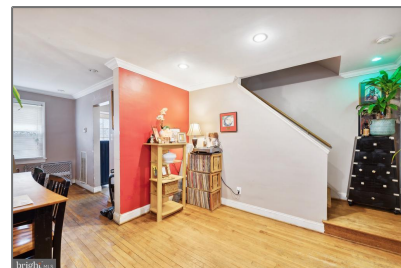

Residential

1,150 Sqft - 3463 24TH STREET SE,
WASHINGTON, DC 20020

Basic [Details](#)

Property Type: **Residential**

Listing Type: **For Sale**

Price: **\$350,000**

Bedrooms: **2**

Bathrooms: **1**

Sqft: **1,150 Sqft**

Year Built: **1947**

Price Per SQFT: **\$438**

Status: **Active**

Agent [Info](#)

Amber Williams

📞 (703) 944-3884

✉️ amber@sweethomesamerica.com
