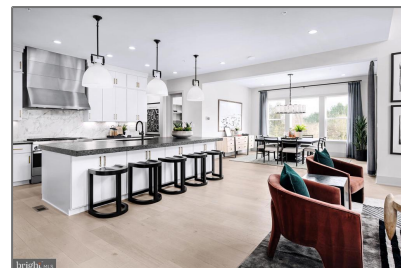

Residential

6,494 Sqft - 6817 SILVER LINDEN STREET,
BETHESDA, MD 20817

Basic [Details](#)

Property Type: **Residential**

Listing Type: **For Sale**

Price: **\$2,899,950**

Bedrooms: **6**

Bathrooms: **6**

Sqft: **6,494 Sqft**

Year Built: **2025**

Price Per SQFT: **\$572**

Status: **Active**

Agent [Info](#)

Amber Williams

📞 (703) 944-3884

✉️ amber@sweethomesamerica.com
