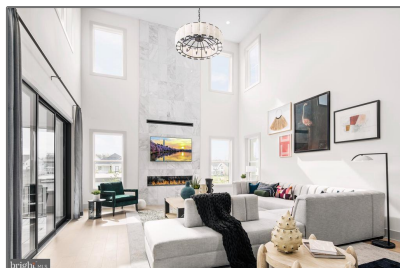

Residential

6,494 Sqft - 6817 SILVER LINDEN STREET,
BETHESDA, MD 20817

Basic [Details](#)

Property Type: **Residential**

Listing Type: **For Sale**

Price: **\$2,899,950**

Bedrooms: **6**

Bathrooms: **6**

Sqft: **6,494 Sqft**

Year Built: **2025**

Price Per SQFT: **\$572**

Status: **Active**

Agent [Info](#)

Amber Williams

📞 (703) 944-3884

✉️ amber@sweethomesamerica.com
