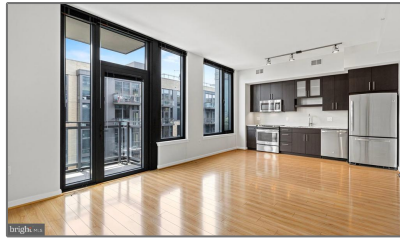

Residential Lease

1,531 Sqft - 8300 WISCONSIN AVENUE 3,
BETHESDA, MD 20814

Basic [Details](#)

Property Type: **Residential Lease**

Listing Type: **For Rent**

Price: **\$6,769**

Bedrooms: **3**

Bathrooms: **2**

Sqft: **1,531 Sqft**

Year Built: **2016**

Price Per SQFT: **\$4**

Status: **Active**

Agent [Info](#)

Amber Williams

 (703) 944-3884

 amber@sweethomesamerica.com