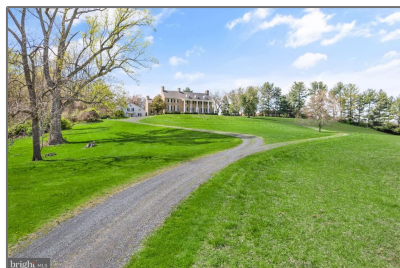

Residential

7,552 Sqft - 42274 CHESTNUT HILL LANE,
LEESBURG, VA 20176

Basic [Details](#)

Property Type: **Residential**

Listing Type: **For Sale**

Price: **\$2,200,000**

Bedrooms: **5**

Bathrooms: **5**

Sqft: **7,552 Sqft**

Year Built: **1766**

Price Per SQFT: **\$291**

Status: **Active**

Agent [Info](#)

Amber Williams

 (703) 944-3884

 amber@sweethomesamerica.com