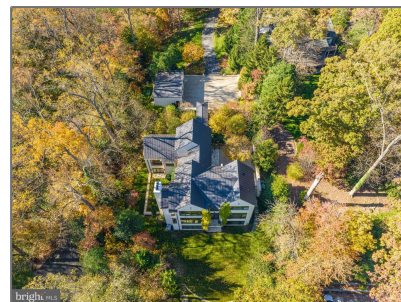

Residential

8,800 Sqft - 1169 CREST LANE, MCLEAN, VA
22101

Basic [Details](#)

Property Type: **Residential**

Listing Type: **For Sale**

Price: **\$17,500,000**

Bedrooms: **4**

Bathrooms: **5**

Sqft: **8,800 Sqft**

Year Built: **2013**

Price Per SQFT: **\$3,017**

Status: **Active**

Agent [Info](#)

Amber Williams

(703) 944-3884

amber@sweethomesamerica.com
