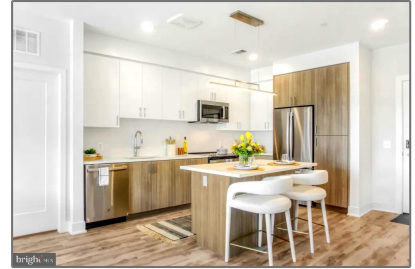

## Basic [Details](#)

Property Type: **Residential Lease**

Listing Type: **For Rent**

Price: **\$3,757**

Bedrooms: **2**

Bathrooms: **2**

Sqft: **1,198 Sqft**

Year Built: **2023**